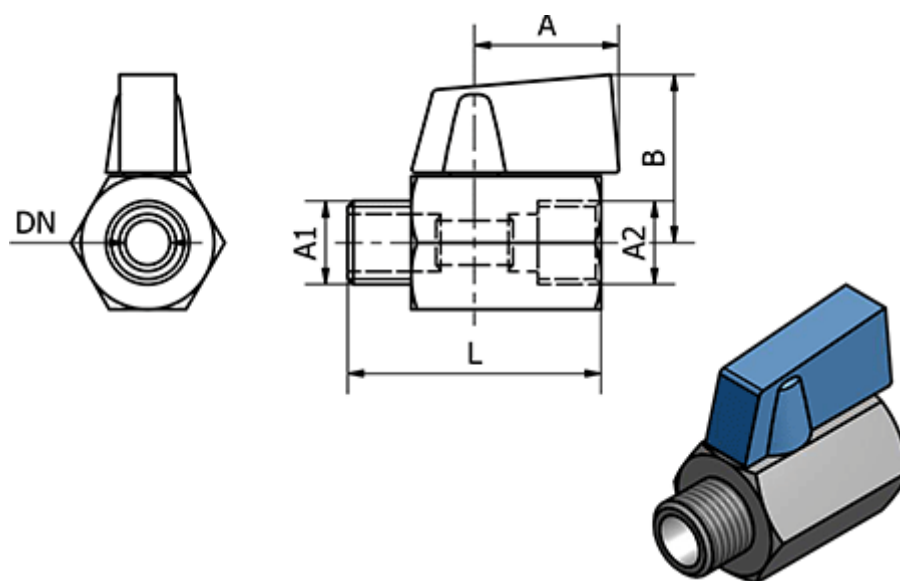

Varenummer: 58637701ES
Beskrivelse: Mini kuglehane 377.01-ES, - G 1/4"
Mini kuglehane

Mål

| | |
|-----------|----------|
| A | = 22.8 |
| B | = 26.5 |
| DN | = 7 |
| Gevind A1 | = G 1/4" |
| Gevind A2 | = G 1/4" |
| L | = 50 |